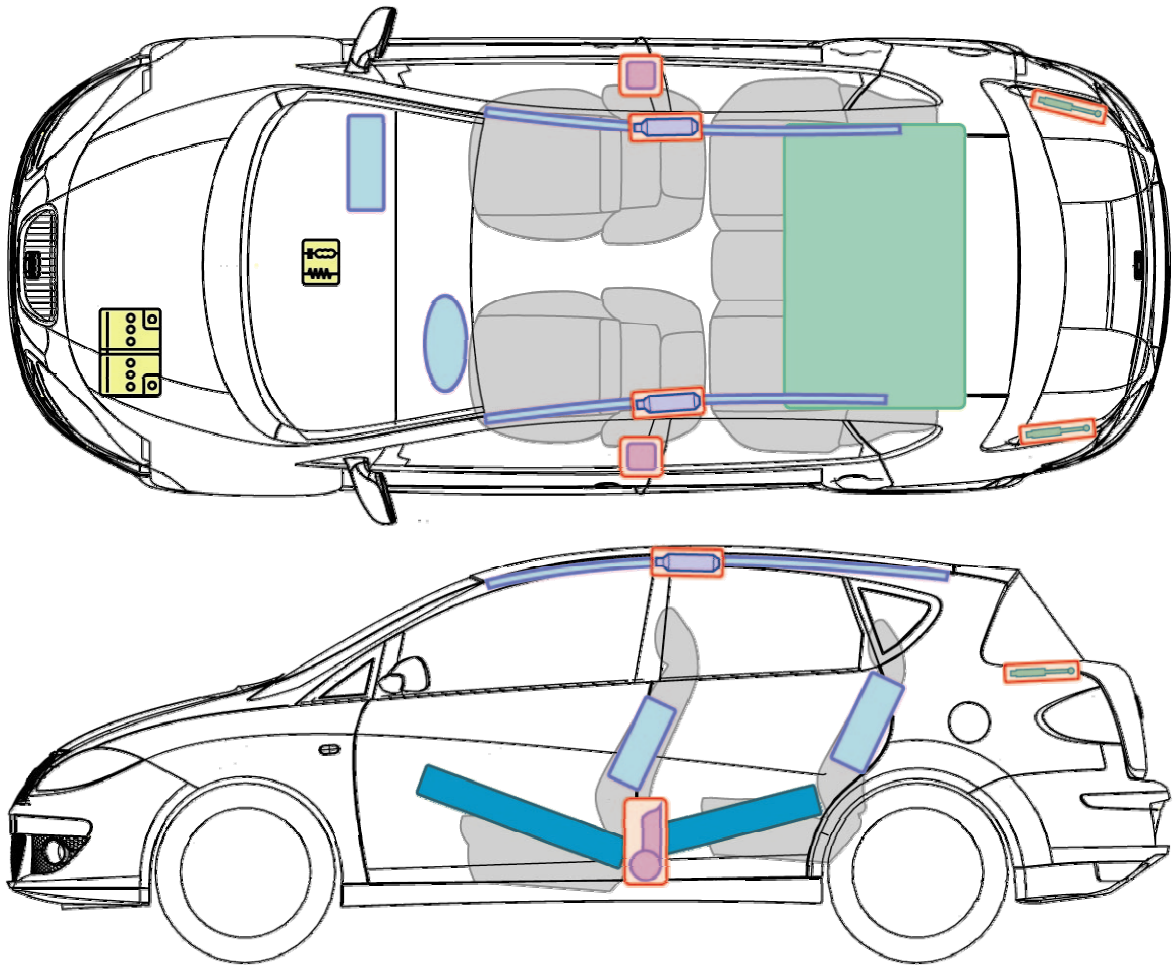

Toledo

(2005-2009)

T

Toledo

Legende

| | | | | | |
|--|------------------|--|----------------------------|--|---------------------------|
| | Airbag | | Karosserie- verstärkung | | Steuergerät für Airbag |
| | Gas generator | | Überoll- schutz | | Batterie |
| | Gurtstraffer | | Gasdruck- dämpfer | | Kraftstoff- tank |