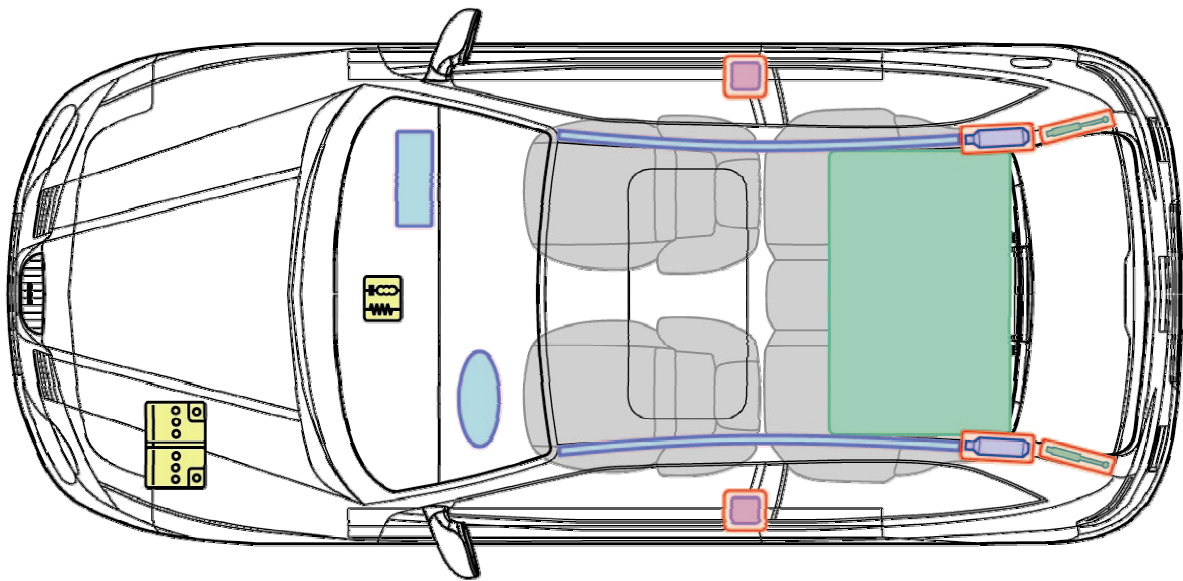

Ibiza

(3-Türer, 2002-2009)

Legende

	Airbag		Karosserie- verstärkung		Steuergerät für Airbag
	Gas generator		Überoll- schutz		Batterie
	Gurtstraffer		Gasdruck- dämpfer		Kraftstoff- tank

Ibiza (3 Türer)