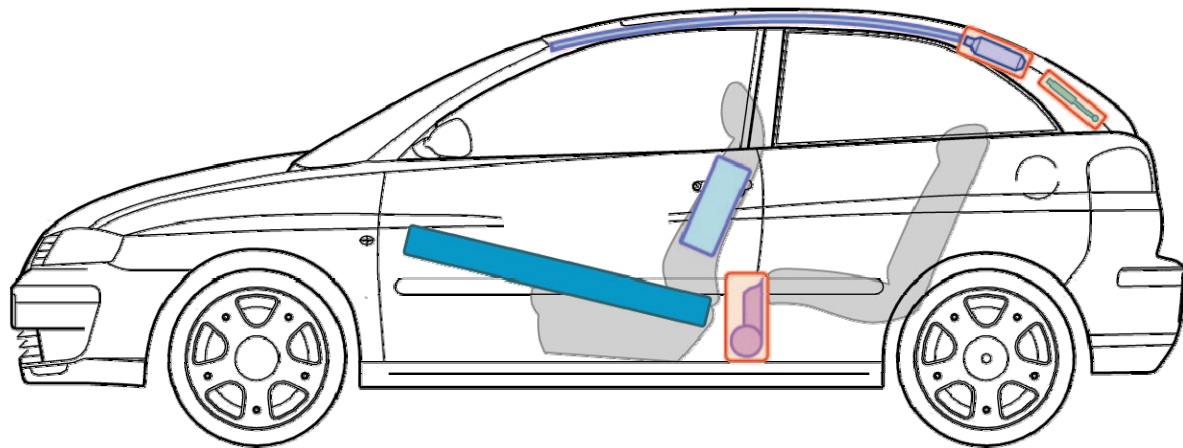

Ibiza

(3-Türer, 2002-2009)

Legende

	Airbag		Karosserie- verstärkung		Steuergerät für Airbag
	Gas generator		Überoll- schutz		Batterie
	Gurtstraffer		Gasdruck- dämpfer		Kraftstoff- tank

Ibiza (3 Türer)