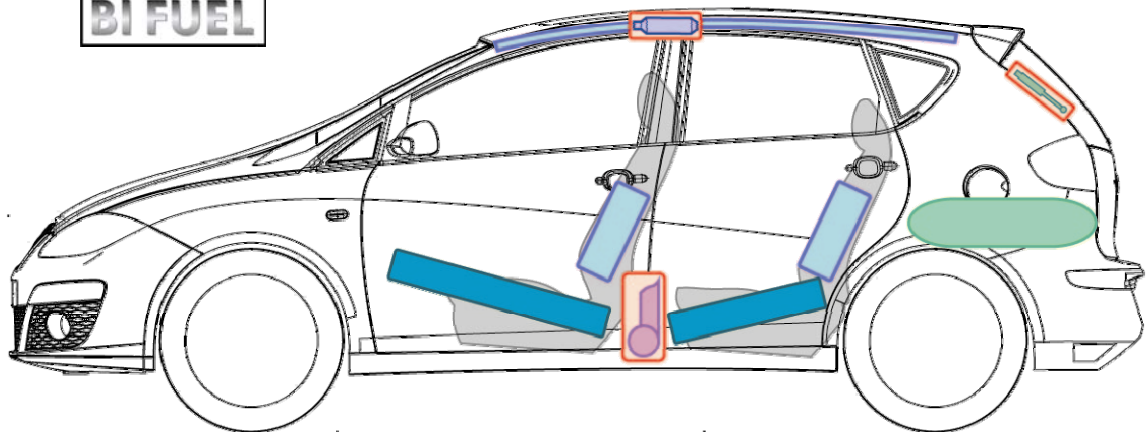

Altea

(BiFuel, ab 2009)

BI FUEL

A

Legende

| | | | | | |
|---|------------------|---|----------------------------|---|---------------------------|
|  | Airbag |  | Karosserie- verstärkung |  | Steuergerät für Airbag |
|  | Gas generator |  | Überoll- schutz |  | Batterie |
|  | Gurtstraffer |  | Gasdruck- dämpfer |  | Kraftstoff- tank |
|  | Gastank |  | Sicherheits- ventil | | |